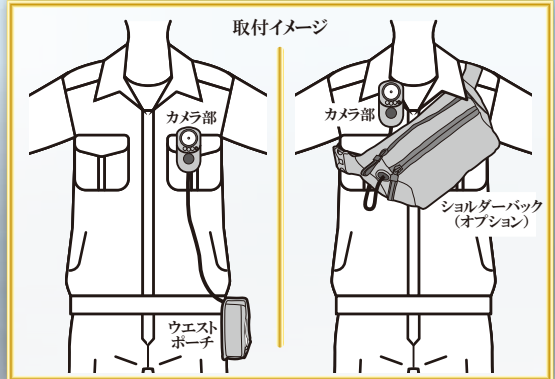

通信型 身体装着 ウェアラブルカメラ

Driveman® BC-200

4G

FULL HD

4G
通信

4G 通信

映像および音声を 4G 回線にて送信し、遠隔地のパソコンにてリアルタイムに確認することが可能です。通信ビューアソフトは取扱説明書 記載の URL より当社から提供する ID とパスワードにてログインしてください。

解像度
フレームレート

解像度 / フレームレート

FULL HD (1920 x 1080) フレームレート 30fps

録画

録画開始 / 録画停止

電源スイッチをオンすると約 20 秒程で録画を開始します。
電源スイッチをオフにするかモバイルバッテリーの電源を外すと停止します。
※録画中本体の温度が約 50 度ぐらゐになりますが異常ではございません。

取付イメージ

ウエストポーチ

1. 付属のクリップをウエストポーチの任意の場所に差し込みます。電源スイッチの両面テープでクリップ部に貼り付けます。
2. ウエストポーチは腰ベルトに通して使えるようベルトループがあります。

緊急時
録画

タッチボタン (緊急時録画ボタン)

前 15 秒、後 15 秒の約 30 秒のファイルが緊急時録画ファイルとして通常録画とは別に記録されます。

SD カードの使用領域は緊急時録画 10% 通常録画 90% で保存されます。緊急時録画ファイルは緊急時録画ファイル内で上書きし通常録画ファイルは通常録画ファイル内で上書きをするルールでそれぞれ干渉はしません。

長時間連続撮影対応 小型クリップ付カメラ

取付

カメラ、本体取付

カメラ背面の取付クリップがありますので任意の場所に取付けて下さい。45 度刻みで 360 度回転する事ができます。
※クリップ部には遊びがあります。
本体部は防水ではありませんのでウエストポーチに入れて水がかからないようにして下さい。

メモリー

SDHC カード 16GB ~ 128GB

※SD カードによってはご使用できない物もあります。(当社推奨 SD カード Class10 以上)
SD カードの容量に関わらずパソコン上ではメモリー容量が 80.5MB と表示されます。録画ファイルはメモリー領域に関わらず隠しファイルとして記録されます。