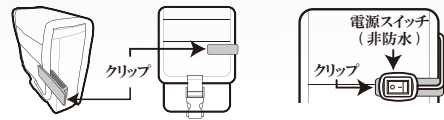

解像度 / フレームレート

FULL HD (1920 x 1080) フレームレート 30fps

録画

録画開始 / 録画停止

電源スイッチをオンすると約 20 秒程で録画を開始します。
電源スイッチをオフにするかモバイルバッテリーの電源を外すと停止します。
※録画中本体の温度が約 50 度ぐらゐになりますが異常ではございません。

取付イメージ

ウエストポーチ

1. 付属のクリップをウエストポーチの任意の場所に差し込みます。電源スイッチの両面テープでクリップ部に貼り付けます。
2. ウエストポーチは腰ベルトに通して使えるようベルトループがあります。

緊急時
録画

タッチボタン (緊急時録画ボタン)

前 15 秒、後 15 秒の約 30 秒のファイルが緊急時録画ファイルとして通常録画とは別に記録されます。

SD カードの使用領域は緊急時録画 10% 通常録画 90% で保存されます。緊急時録画ファイルは緊急時録画ファイル内で上書きし通常録画ファイルは通常録画ファイル内で上書きをするルールでそれぞれ干渉はしません。

長時間連続撮影対応 小型クリップ付カメラ

取付

カメラ、本体取付

カメラ背面の取付クリップがありますので任意の場所に取付けて下さい。45 度刻みで 360 度回転する事ができます。
※クリップ部には遊びがあります。
本体部は防水ではありませんのでウエストポーチに入れて水がかからないようにして下さい。

メモリー

SDHC カード 16GB ~ 128GB

※SD カードによってはご使用できない物もあります。(当社推奨 SD カード Class10 以上)
SD カードの容量に関わらずパソコン上ではメモリー容量が 80.5MB と表示されます。録画ファイルはメモリー領域に関わらず隠しファイルとして記録されます。