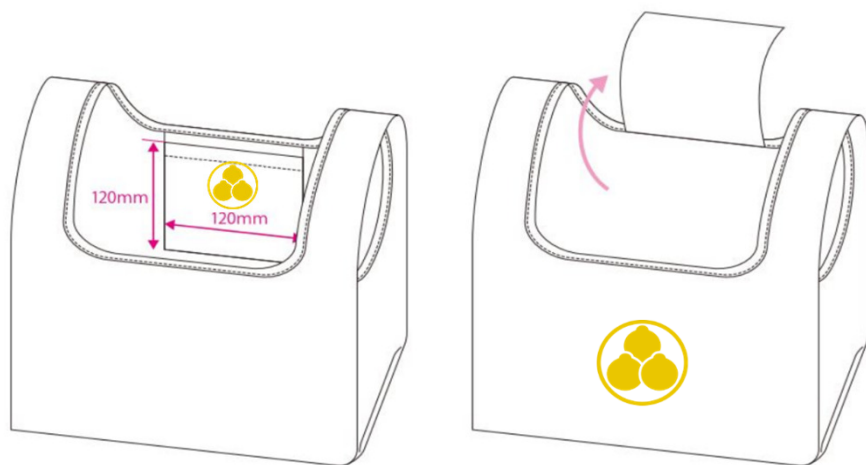

ECO (エコ) バッグ

ロゴ・名入れ
印刷対応

お弁当用はもちろん、ショッピングバッグとしてもおすすめ！！

名入れ印刷イメージ

お弁当収納

簡単折り畳み

- ◆商品サイズ：450×300 mm
- ◆材質：ポリエステル
- ◆折りたたみ時サイズ：120×120mm