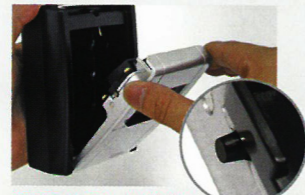

誤操作防止機能

暗証番号の設定が完了しないとフタが閉じない安心機能付き。

ダイヤル保護シャッター

スライド式シャッターで、ダイヤルの動作不良の原因となるホコリ・砂の侵入を防ぐ。

視認性の良いダイヤル

暗所でも見やすい白字ダイヤル。

物件への配慮 (傷防止)*

本体背面の樹脂カバーで扉へのこすり傷を防止。着脱式シャックルだから付け外し時も安心。大切な物件への傷つけを防ぐ。