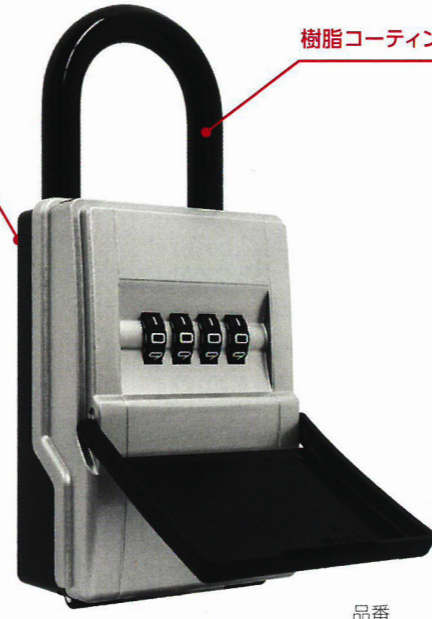

誤操作防止機能

暗証番号の設定が完了しないとフタが閉じない安心機能付き。

ダイヤル保護シャッター

スライド式シャッターで、ダイヤルの動作不良の原因となるホコリ・砂の侵入を防ぐ。

視認性の良いダイヤル

暗所でも見やすい白字ダイヤル。

物件への配慮 (傷防止)*

本体背面の樹脂カバーで扉へのこすり傷を防止。着脱式シャックルだから付け外し時も安心。大切な物件への傷つけを防ぐ。

アタッチメント付属*

レバーハンドルにも対応可能。
※レバーの種類によっては抜けてしまう場合があります。
*南京錠タイプのみ

ノブに取り付ける南京錠タイプ

キーガレージ
カギの預かり箱 mini

樹脂コーティング

緩衝スポンジ (背面)

プリスターパックのみ

品番
DS-KB-2m

カギの預かり箱がコンパクトに。

重さ約 435g

カードとカギの預かり箱 約 760g → 約 43%軽量化

コンパクトサイズ

キーやメモ等のちょっとしたモノの受け渡しに便利です。

4桁式ダイヤル

10,000通りのハイセキュリティ。暗所でも見やすい白字を採用。

着脱式シャックル

シャックル部分が取り外し可能。そのため、簡単に取り付けでき、ドアを傷つけない機構です。

ダイヤル保護カバー

樹脂製のカバーで、ダイヤルの動作不良の原因となるホコリ・砂の侵入を防ぐ。

誤操作防止機能

シャックル部分が取り外し可能。そのため、簡単に取り付けでき、ドアを傷つけない機構です。

①「カギの預かり箱 mini」は、コンパクト化を目指した製品であるため、一般的な大きさのカードを保管するのには向きません。
②レバーハンドルには、取り付けることができません。