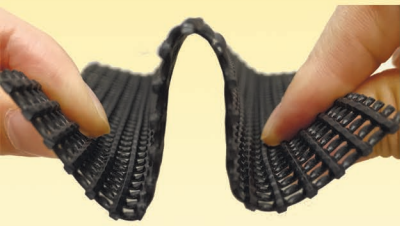

# 硬貨侵入防止 樹脂ネット

Before

After

隙間に差し込んで

硬貨等が入り込むのを防ぎます

折り曲げやすく、  
適度な硬さで隙間にフィット

材質：高密度ポリエチレン 色：黒  
網目の大きさ（ピッチ）4.8×4.8mm

長持ち

丈夫

耐腐食性