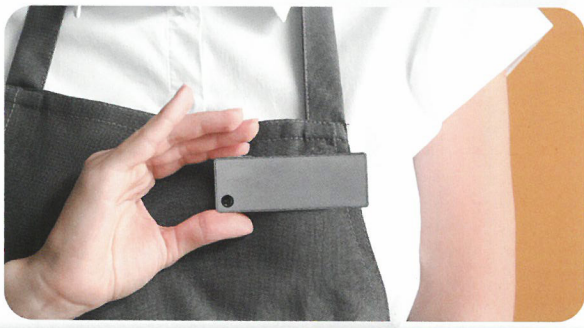

### 簡易取付方式

本体背面には安全ピンと強力な磁石が取り付けられています。  
取付ける際は安全ピンと磁石を使用し本体がまっすぐ前に向く  
位置に取付けて下さい。

本体背面

①安全ピン

②磁石