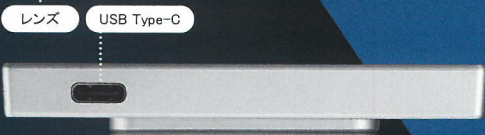

<https://www.driveman.jp>

ネームプレート型
セキュリティカメラ

長時間連続撮影 最長約8時間

ネームプレート型セキュリティカメラ
**Driveman®
NC-1**

FULL HD