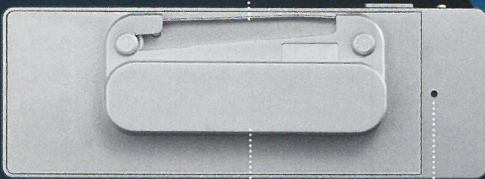

さまざまな場所でご利用
いただけます！

簡易
取付

簡易取付方式

本体背面には安全ピンと強力な磁石が取り付けられています。
取付ける際は安全ピンと磁石を使用し本体がまっすぐ前に向く
位置に取付けて下さい。

本体背面

①安全ピン

②磁石

Driveman NC-1

解像度	FULL HD 1080P (1920×1080)
フレームレート	25fps
レンズ	2.35mm F=2.2 固定焦点
撮影画角	水平：約100度、垂直：約65度、対角：約110度
記録モード	常時録画方式（自動上書き機能付）
バッテリー	連続動作時間：約8時間 ※使用環境により連続録画時間は異なります
	充電時間：約3時間
	1,450mAh リチウムイオンポリマー電池
ファイル形式	mp4
ファイルサイズ	1ファイル 約10分
映像出力（再生）	パソコン（USB Type-C）
マイク	内蔵
消費電力	130～150mAh
動作温度	0度～55度
保存温度	-20度～60度
メモリー	64GB（内蔵）
本体サイズ	約82mm×30mm×15mm
本体重量	約50g

※仕様・外観は、改良の為予告なく変更する場合がございます。

録画時間（64GB 内蔵）

約30時間～約200時間

被写体の動きが多い場所と少ない場所では録画時間が異なります。

お買い求め・お問い合わせは下記取扱店・販売店まで

ネームプレート型
セキュリティカメラ

Driveman® NC-1

FULL HD

【実寸大】

<https://www.driveman.jp>

ネームプレート型
セキュリティカメラ

長時間連続撮影 最長約8時間

ネームプレート型セキュリティカメラ
**Driveman®
NC-1**

FULL HD

安全ピン

磁石

リセットボタン

ワンタッチ
録画

ボタン1つでワンタッチ録画

本体上部の電源/録画ボタンを押すだけで録画を開始します。

ネーム
プレート

ネームプレート カスタムデザイン（オプション）

フロント部分に名前入りステッカーを貼り付けます。役職やお名前
などが変わっても張り替える事ができ、1枚から作成可能です。
会社ロゴ、会社名、役職など自由にオリジナルデザインで作成
する事も可能です。

プレートデザインサンプル

以下の4つのデザインからお選び頂けます。

録画
時間

連続録画 約8時間

フル充電で約8時間連続撮影出来ます。
※使用環境により連続録画時間は異なります
充電時間は約3時間かかります。

画質
25fps

高解像度のフルハイビジョン

FULL HD：約200万画素 フレームレートは25fps固定です。
フルハイビジョン：(1920×1080)

録画
容量

最大録画容量 約200時間

被写体の動きが多い場合 → 約30時間
被写体が動きが少ない場合 → 約200時間
SDカード内が一杯になると古いファイルから上書きされていき
ます。

時計
設定

時計設定

時計設定用アプリを弊社公式HPよりダウンロード出来ます。
本体とPCをUSBケーブルで接続し設定します。

マイク
内蔵

マイク内蔵

本体上部にマイクが内蔵されています。

再生

パソコン再生

USBケーブル(Type-C)で本体とPCにつないで再生します。

メモリー

内蔵メモリー64GB（取出し不可）

メモリー交換は出来ません。

同梱品

※本体以外はオプションでお買い求め
いただけます。
(取扱説明書は除く)