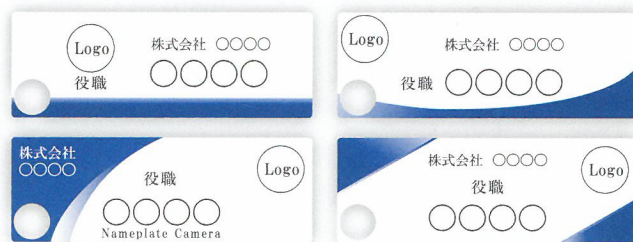

プレートデザインサンプル

以下の4つのデザインからお選び頂けます。