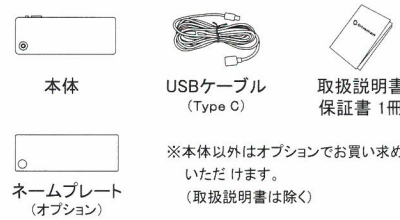

内蔵メモリー64GB（取出し不可）

メモリー交換は出来ません。

同梱品

※本体以外はオプションでお買い求め
いただけます。
(取扱説明書は除く)