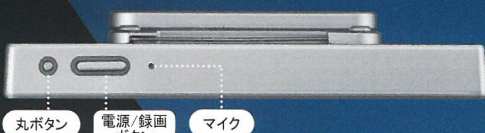

<https://www.driveman.jp>

ネームプレート型
セキュリティカメラ

長時間連続撮影 最長約8時間

ネームプレート型セキュリティカメラ
**Driveman®
NC-1**

FULL HD